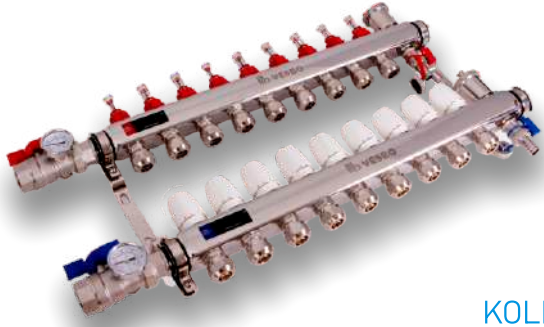

**KOLEKTÖR SET
DEBİ AYARLI & PASLANMAZ ÇELİK**

1"x3/4" - 2 ÇIKIŞLI	36x50x6,5
1"x3/4" - 3 ÇIKIŞLI	36x55x6,
1"x3/4" - 4 ÇIKIŞLI	36x50x6,5
1"x3/4" - 5 ÇIKIŞLI	36x55x6,5
1"x3/4" - 6 ÇIKIŞLI	36x60x6,5
1"x3/4" - 7 ÇIKIŞLI	36x65x6,5
1"x3/4" - 8 ÇIKIŞLI	36x70x6,5
1"x3/4" - 9 ÇIKIŞLI	36x74x6,5
1"x3/4" - 10 ÇIKIŞLI	36x80x6,2
1"x3/4" - 11 ÇIKIŞLI	36x55x6,5
1"x3/4" - 12 ÇIKIŞLI	36x60x6,5
1"x3/4" - 13 ÇIKIŞLI	36x65x6,5
1"x3/4" - 14 ÇIKIŞLI	36x70x6,5
1"x3/4" - 15 ÇIKIŞLI	36x74x6,5