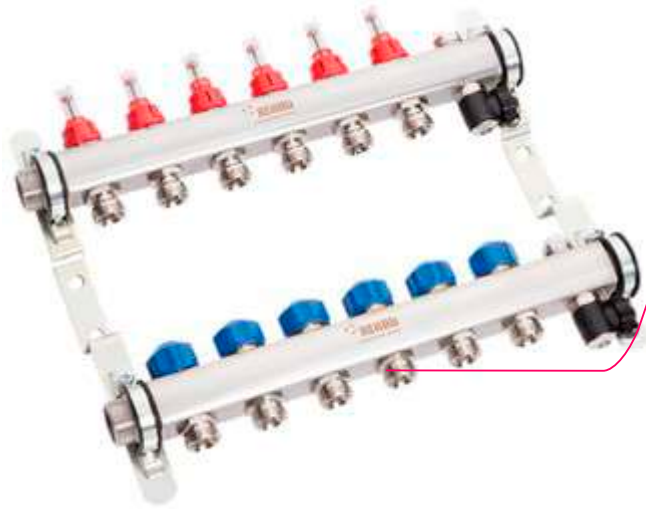

PASLANMAZ ÇELİK KOLEKTÖR

Sistemin avantajları

2-15 ağıza kadar paslanmaz çelik kolektörler
Radyatör ve yerden ısıtmaya uygun
10-14-16-17-20 mm borular ile uyumlu
Otomasyona uygun
Revizyonlarda ağız sayısı yükseltilebilir (max 15 ağız)

POLİMER KOLEKTÖR

Sistemin avantajları

Kom pakt yapı/ yer tasarrufu
Yüksek kalite hidrolize dayanıklı plastik
Revizyonlarda ağız sayısı yükseltilebilir (max 15 ağız)
Dahili kesme vanaları ile hem yatay hem dikey kolon bağlantısına uyumlu
Rautherspeed 16x1,5 ve Rautherm S 17 x2.0 için dahili push fit rakorlu
Isıtma ve serinletme için kullanılabilir

STRAFOR

Noppenplate - Döşeme Sistemleri Sistemin avantajları

Kendinden mantar başlıklı
Birbirlerine geçerek birleştirilebilir
Şekli bozulmaz yüzey sayesinde çok iyi basılabilirlik
Hasarsız tekrar sökülebilir bağlantı tekniği
Dönüş bölgelerinde de güvenli boru sabitlemesi

SABİT DEĞER AYAR SETİ

Sistemin avantajları

Merkezi sistem radyatörlü binalarda ve radyatör+ yerden ısıtma kullanılan sistemlerde, kolektör girişine takılarak besleme su sıcaklığını istenen düzeyde ayarlayabilme

Nea Smart 2.0 ile beraber değişken besleme su sıcaklığı kontrolü de sağlama

Kom pakt yapısı sayesinde REHAU kolektör dolabı içine monte edilebilirlik

REHAU Nea HC veya REHAU Nea Smart 2.0 kontrol paneli ile birlikte kullanım imkanı

Dahili sirkülasyon pompası ile birlikte